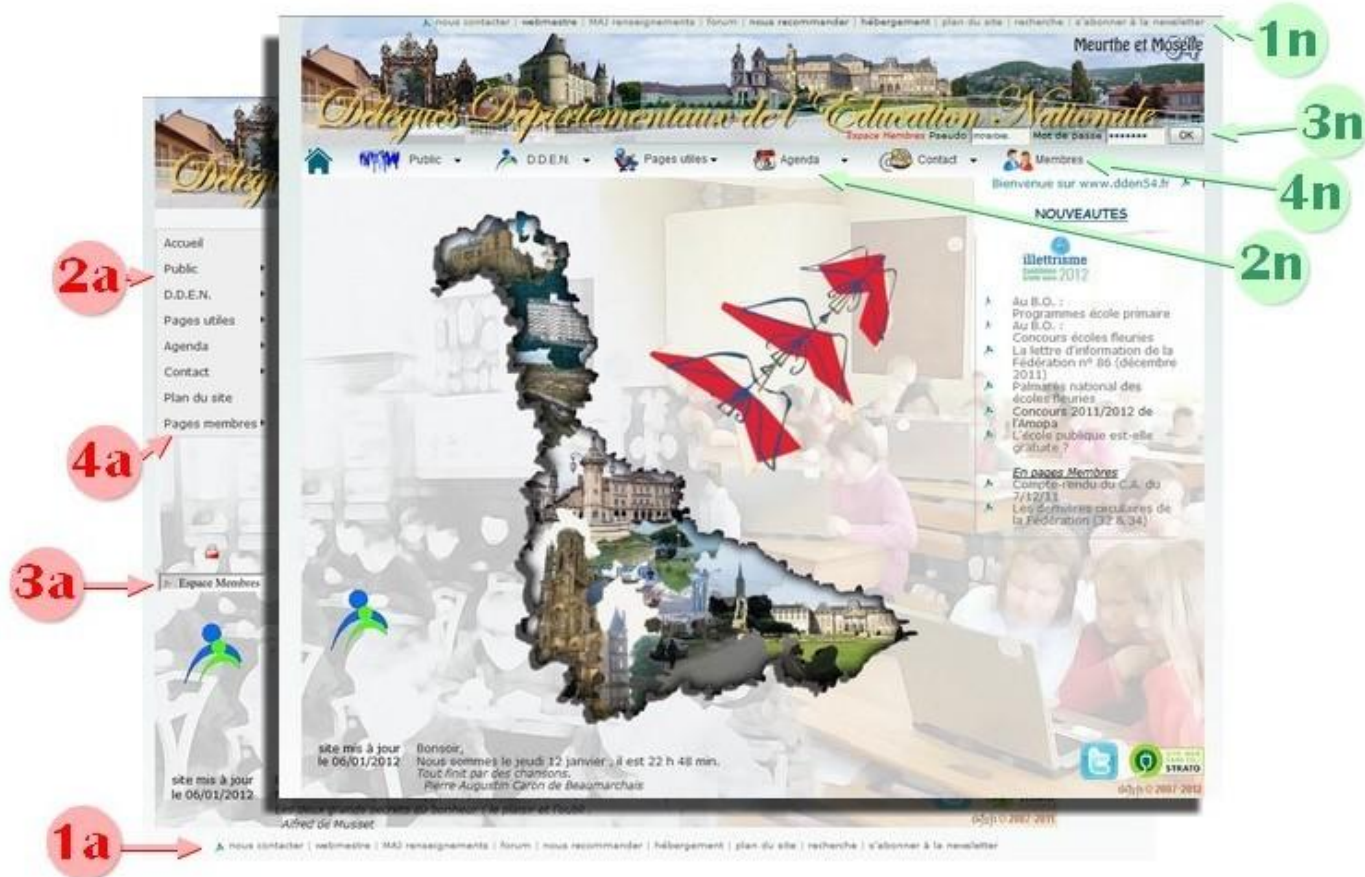

Quoi de neuf sur la version 2012 ?

1n remplace **1a** – Les accès légaux sont présents en haut de chaque page.

2n remplace **2a** – Toutes les pages du site présenteront la barre de menus au même endroit, en haut de page.

3n remplace **3a** – L'accès à l'espace membre est proposé directement sur la page d'accueil.

4n remplace **4a** – La demande d'accès ou la perte des identifiants est proposée dans le menu de l'espace public.

L'ancien bouton  **Accueil** est remplacé par .

Le bouton  **Plan du site** n'existe plus, l'accès se trouve dans le bandeau **1n**.

Une grande partie des pages est indexée, principalement en espace membres.